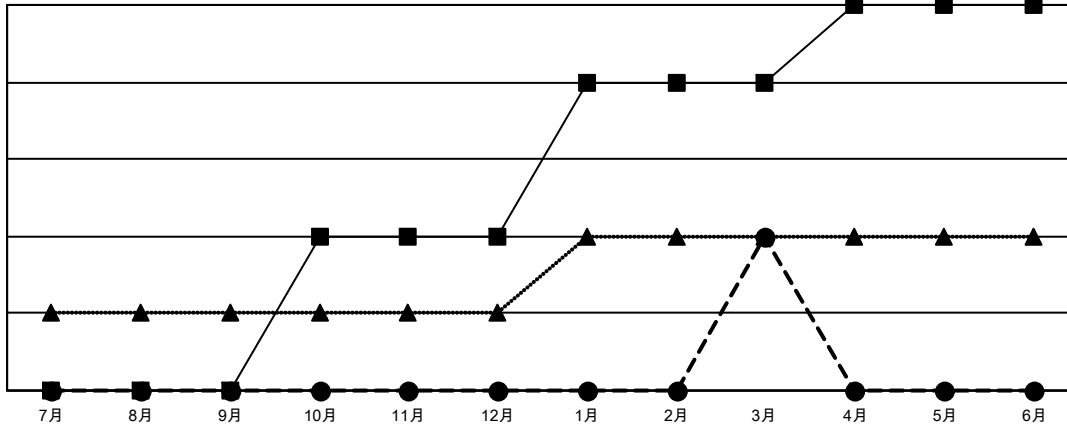

# GMT MONTHLY MEMBERSHIP PROGRESS REPORT

Results as of: 3/31/2026

Multiple District 335

LOCATION: JAPAN

GMT: OPEN

GMT会則地域 5 - J

クラブ			
結果 : 2025-2026			
四半期	新クラブ目標	新クラブ	解散クラブ
7月/8月/9月	0	0	0
10月/11月/12月	2	0	1
1月/2月/3月	2	2	0
4月/5月/6月	1	0	0

名			
結果 : 2025-2026			
四半期	会員純増目標	会員増強実績	退会者 ( 転籍を含む ) 実際
7月/8月/9月	245	322	172
10月/11月/12月	475	202	292
1月/2月/3月	280	313	151
4月/5月/6月	235	0	0

新クラブ目標及び実績累計

会員目標及び実績累計

解散クラブ: 1	238 CLUBS OF 345 一名以上の新会員を登録	男女別	
退会者		男性	9,532 (78.14%)
物故会員 70	<a href="#">会員累計データを見るには、ここをクリック</a>	女性	2,666 (21.86%)
クラブ解散 0		世帯主/家族会員合計	2,656
その他 545		国際会費半額の家族会員	1,448
合計 615			