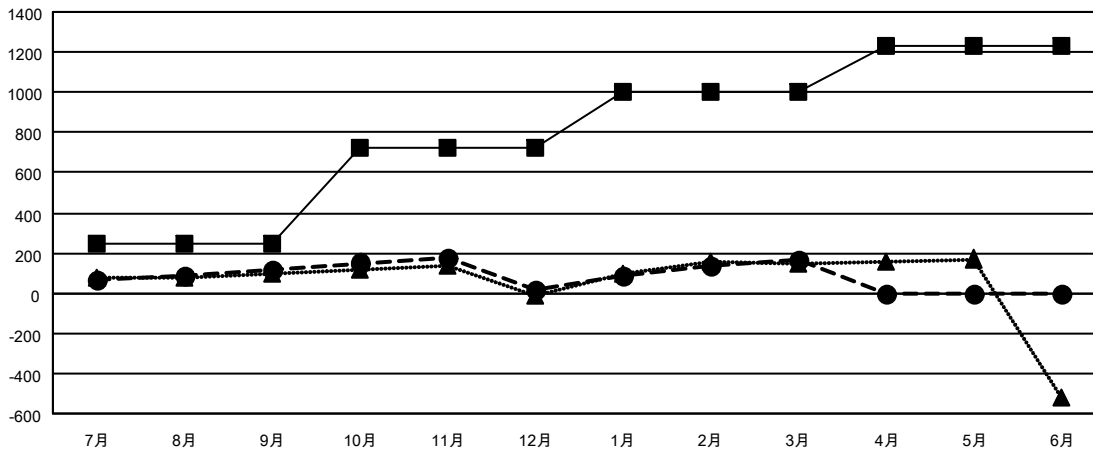

# GMT MONTHLY MEMBERSHIP PROGRESS REPORT

Results as of: 3/31/2026

Multiple District 335

LOCATION: JAPAN

GMT: OPEN

GMT会則地域 5 - J

クラブ			
結果 : 2025-2026			
四半期	新クラブ目標	新クラブ	解散クラブ
7月/8月/9月	0	0	0
10月/11月/12月	2	0	1
1月/2月/3月	2	2	0
4月/5月/6月	1	0	0

名			
結果 : 2025-2026			
四半期	会員純増目標	会員増強実績	退会者 ( 転籍を含む ) 実際
7月/8月/9月	245	322	172
10月/11月/12月	475	202	292
1月/2月/3月	280	313	151
4月/5月/6月	235	0	0

新クラブ目標及び実績累計

会員目標及び実績累計

解散クラブ: 1	238 CLUBS OF 345 一名以上の新会員を登録	男女別	
退会者		男性	9,532 (78.14%)
物故会員 70	<a href="#">会員累計データを見るには、ここをクリック</a>	女性	2,666 (21.86%)
クラブ解散 0		世帯主/家族会員合計	2,656
その他 545		国際会費半額の家族会員	1,448
合計 615			